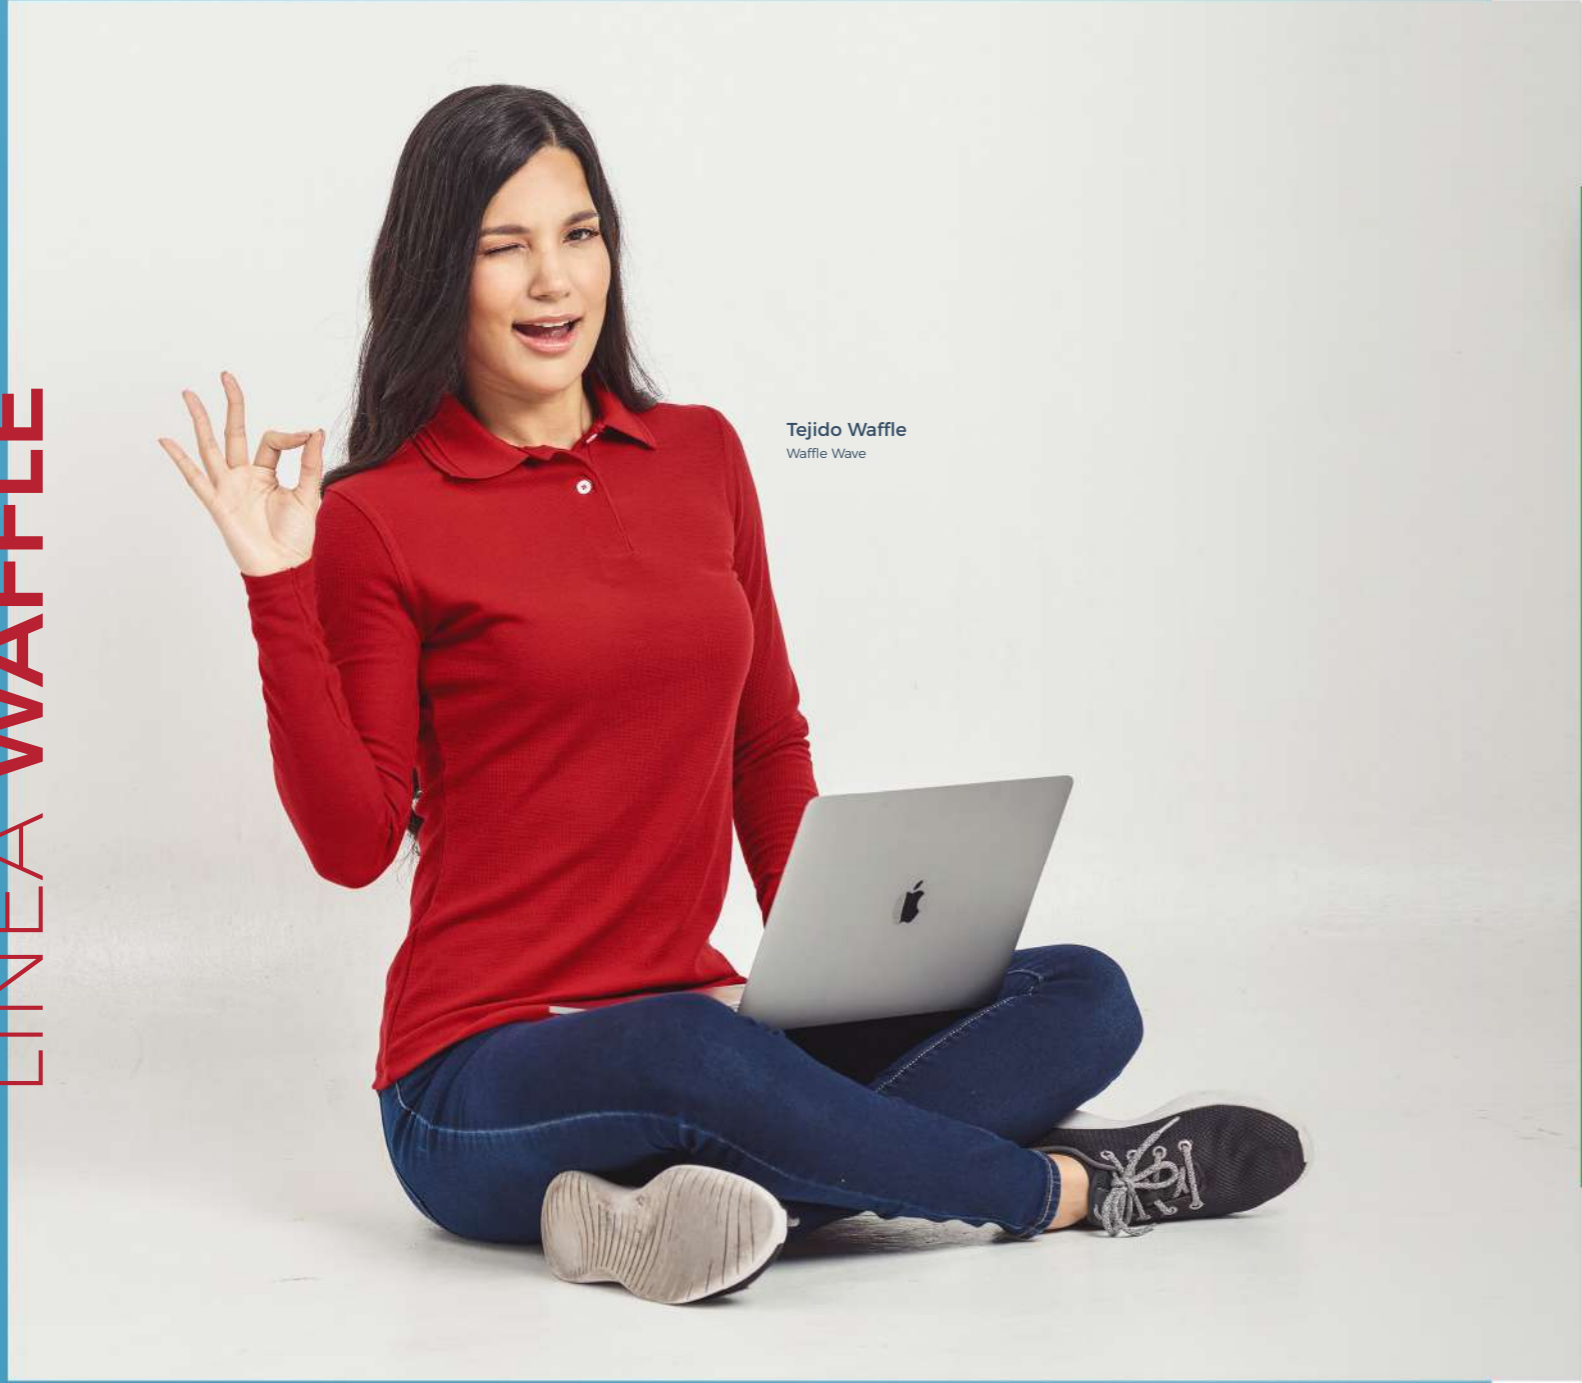

- S
- M
- G
- XG
- XXG

Solo Hombre
Only Men

LÍNEA WAFFLE

Tejido Waffle
Waffle Wave

- Negro / Black
- Marino / Navy
- Carbón / Charcoal
- Rojo / Red
- Blanco / White
- Turquesa / Turquoise

- Rana / Frog
- Amarillo / Yellow