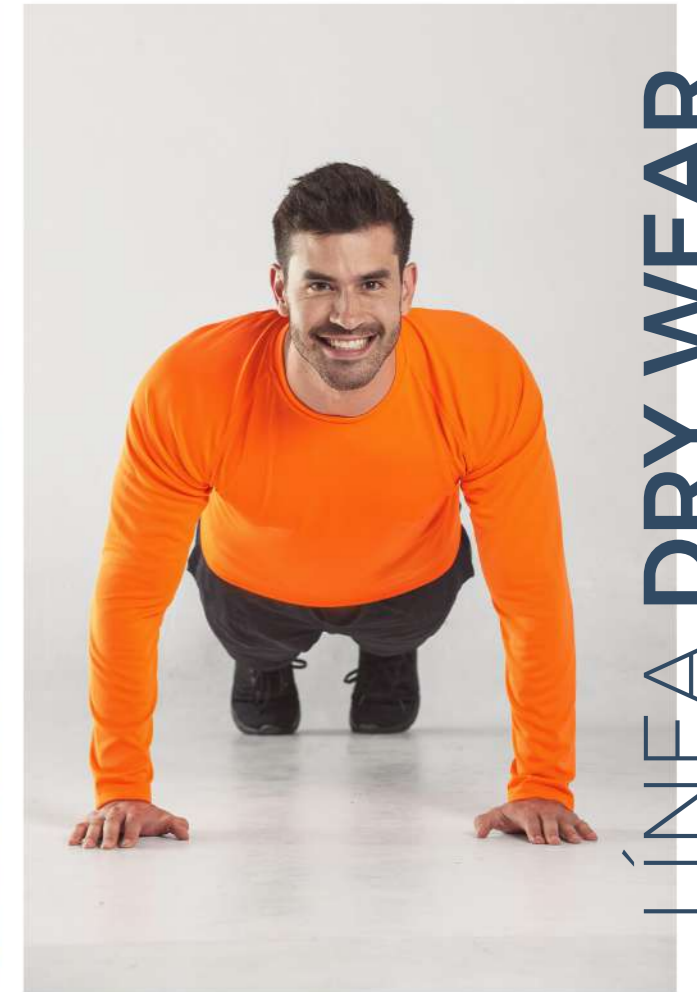

- S
- M
- G
- XG
- XXG

Solo Hombre
Only Men

LÍNEA DRY WEAR

- Negro / Black
- Verde Neón / Neon Green
- Naranja Neón / Neon Orange
- Amarillo Neón / Neon Yellow
- Rosa Neón / Neon Pink
- Blanco / White
- Marino / Navy
- Rojo / Red